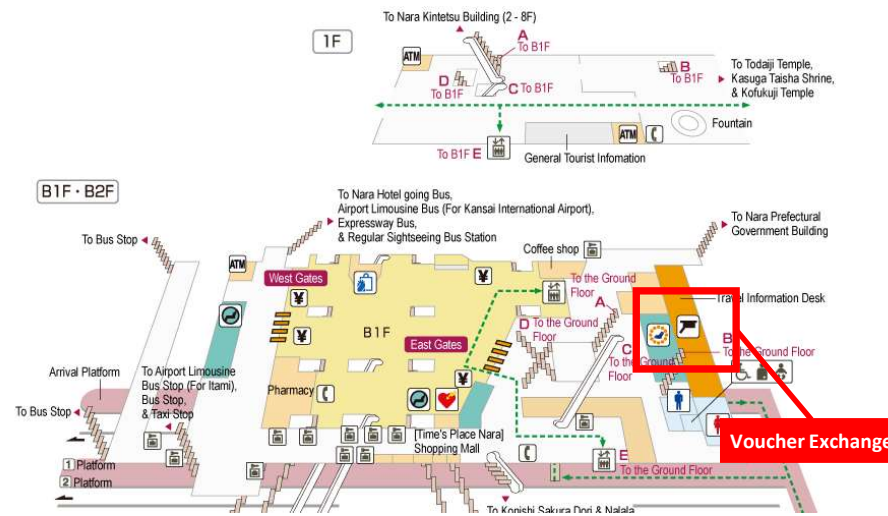

Kintetsu-Nara Station