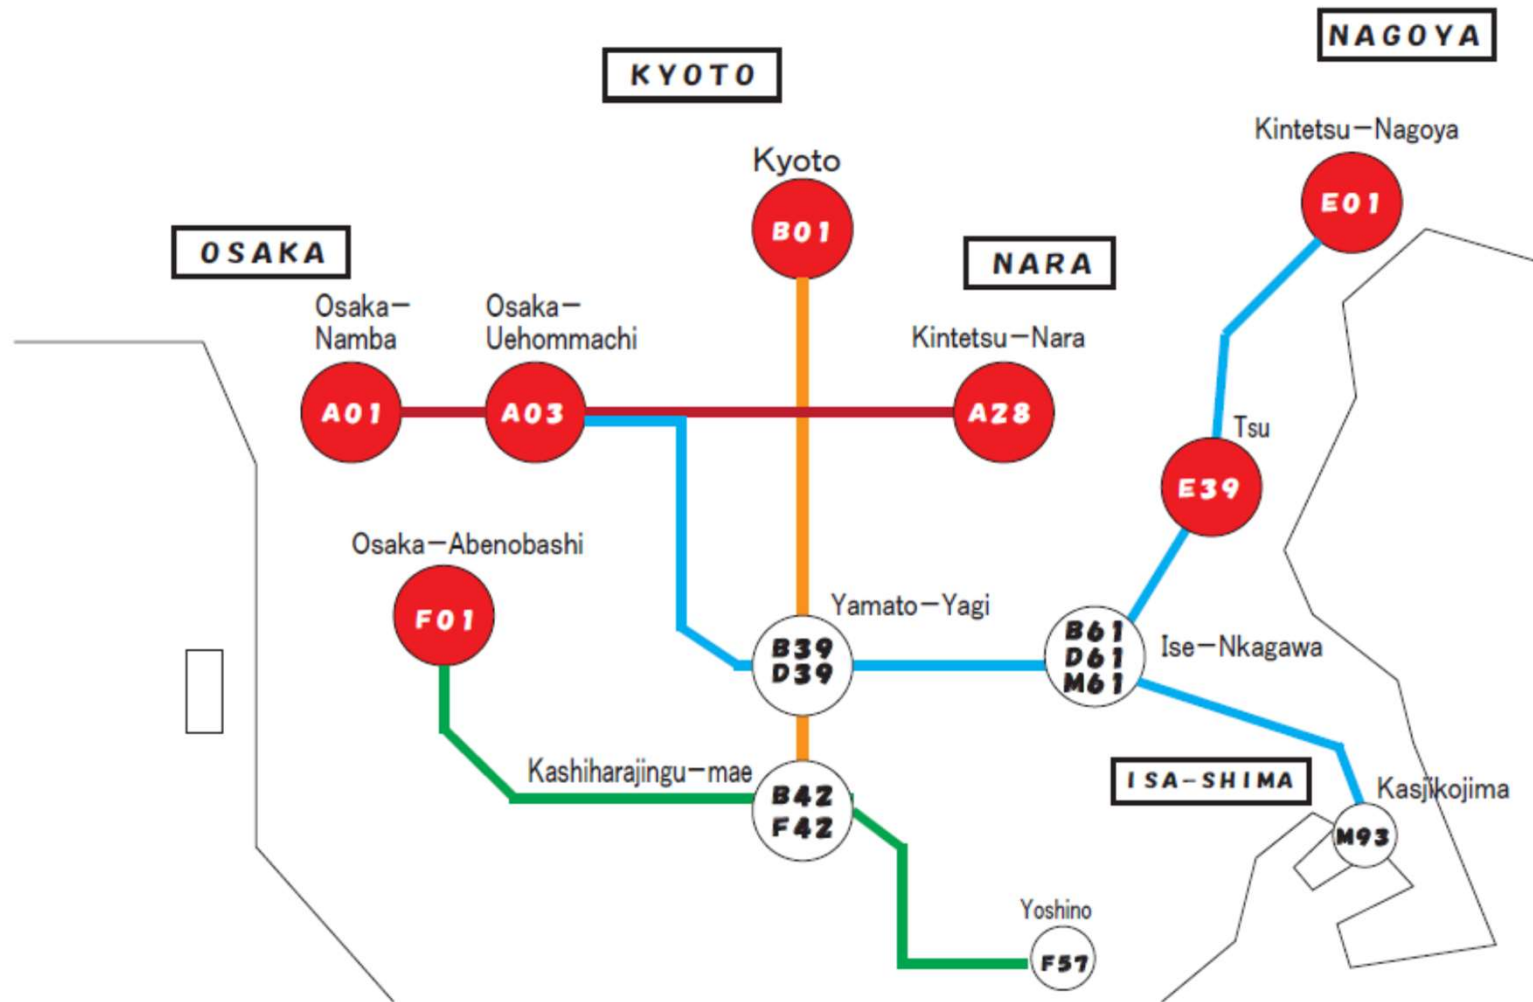

# KINTETSU RAIL PASS 兌換券兌換地點

KINTETSU RAIL PASS的兌換券可以在大阪難波站(A01)、大阪上本町站(A03)、大阪阿部野橋站(F01)、京都站(B01)、近鐵奈良站(A28)、近鐵名古屋站(E01)、津站(E39)兌換。請在有  標誌的窗口，出示帶QR碼的兌換券或畫面。

# Osaka-Namba Station

# Osaka-Uehommachi Station

# Tsu Station