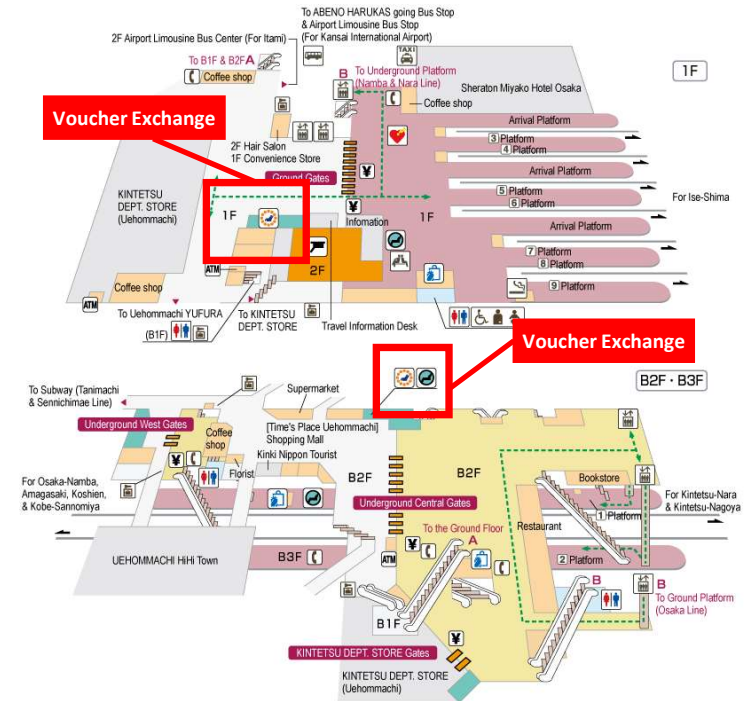

# KINTETSU RAIL PASS 兌換券兌換地點

KINTETSU RAIL PASS的兌換券可以在大阪難波站(A01)、大阪上本町站(A03)、大阪阿部野橋站(F01)、京都站(B01)、近鐵奈良站(A28)、近鐵名古屋站(E01)、津站(E39)兌換。請在有  標誌的窗口，出示帶QR碼的兌換券或畫面。

# Osaka-Namba Station

# Osaka-Uehommachi Station

# Osaka-Abenobashi Station

Voucher Exchange

- ABENO HARUKAS Floor Composition
- HARUKAS 300 (Observatory) 58-60F
- Osaka Marriott Miyako Hotel 19F/20F/38-55F/57F
- Office Floors 17F/18F/21-36F
- ABENO HARUKAS Art Museum 16F
- Kintetsu Department Store Main Store Abeno Harukas B2F-14F