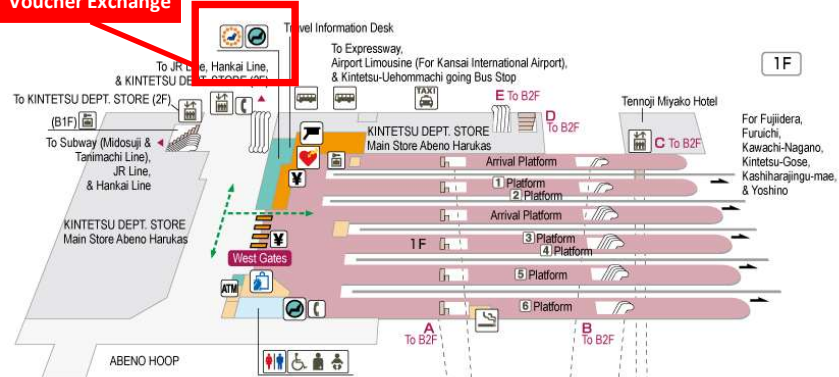

# KINTETSU RAIL PASS 兌換券兌換地點

KINTETSU RAIL PASS的兌換券可以在大阪難波站(A01)、大阪上本町站(A03)、大阪阿部野橋站(F01)、京都站(B01)、近鐵奈良站(A28)、近鐵名古屋站(E01)、津站(E39)兌換。請在有  標誌的窗口，出示帶QR碼的兌換券或畫面。

# Osaka-Namba Station

# Osaka-Uehommachi Station

# Osaka-Abenobashi Station

Voucher Exchange

- ABENO HARUKAS Floor Composition
- HARUKAS 300 (Observatory) 58-60F
- Osaka Marriott Miyako Hotel 19F/20F/38-55F/57F
- Office Floors 17F/18F/21-36F
- ABENO HARUKAS Art Museum 16F
- Kintetsu Department Store Main Store Abeno Harukas B2F-14F