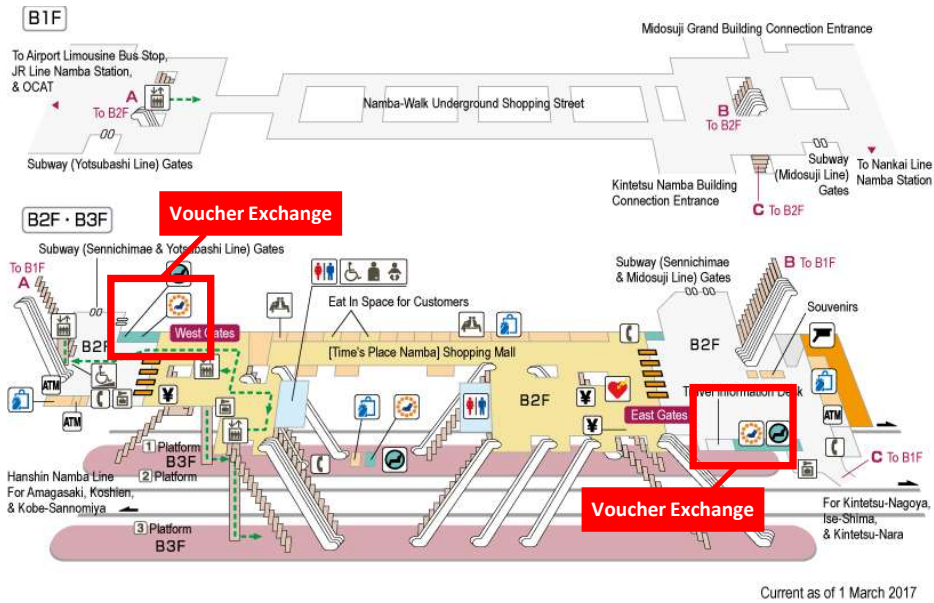

# KINTETSU RAIL PASS 兌換券兌換地點

KINTETSU RAIL PASS的兌換券可以在大阪難波站(A01)、大阪上本町站(A03)、大阪阿部野橋站(F01)、京都站(B01)、近鐵奈良站(A28)、近鐵名古屋站(E01)、津站(E39)兌換。請在有  標誌的窗口，出示帶QR碼的兌換券或畫面。

# Osaka-Namba Station

# Osaka-Uehommachi Station

# Osaka-Abenobashi Station

Voucher Exchange

- ABENO HARUKAS Floor Composition
- HARUKAS 300 (Observatory) 58-60F
- Osaka Marriott Miyako Hotel 19F/20F/38-55F/57F
- Office Floors 17F/18F/21-36F
- ABENO HARUKAS Art Museum 16F
- Kintetsu Department Store Main Store Abeno Harukas B2F-14F