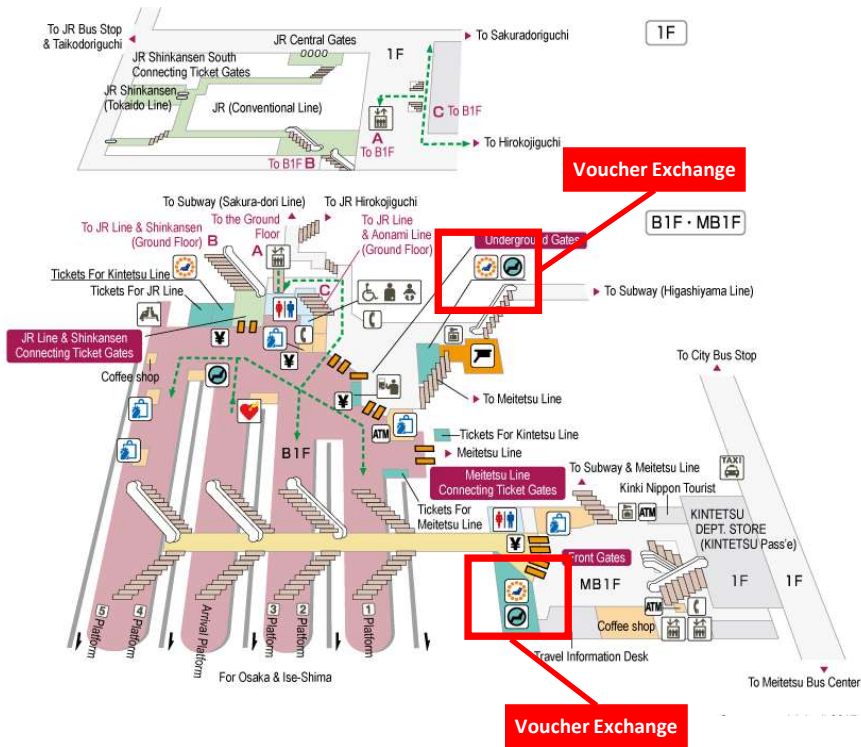

Kintetsu-Nagoya Station